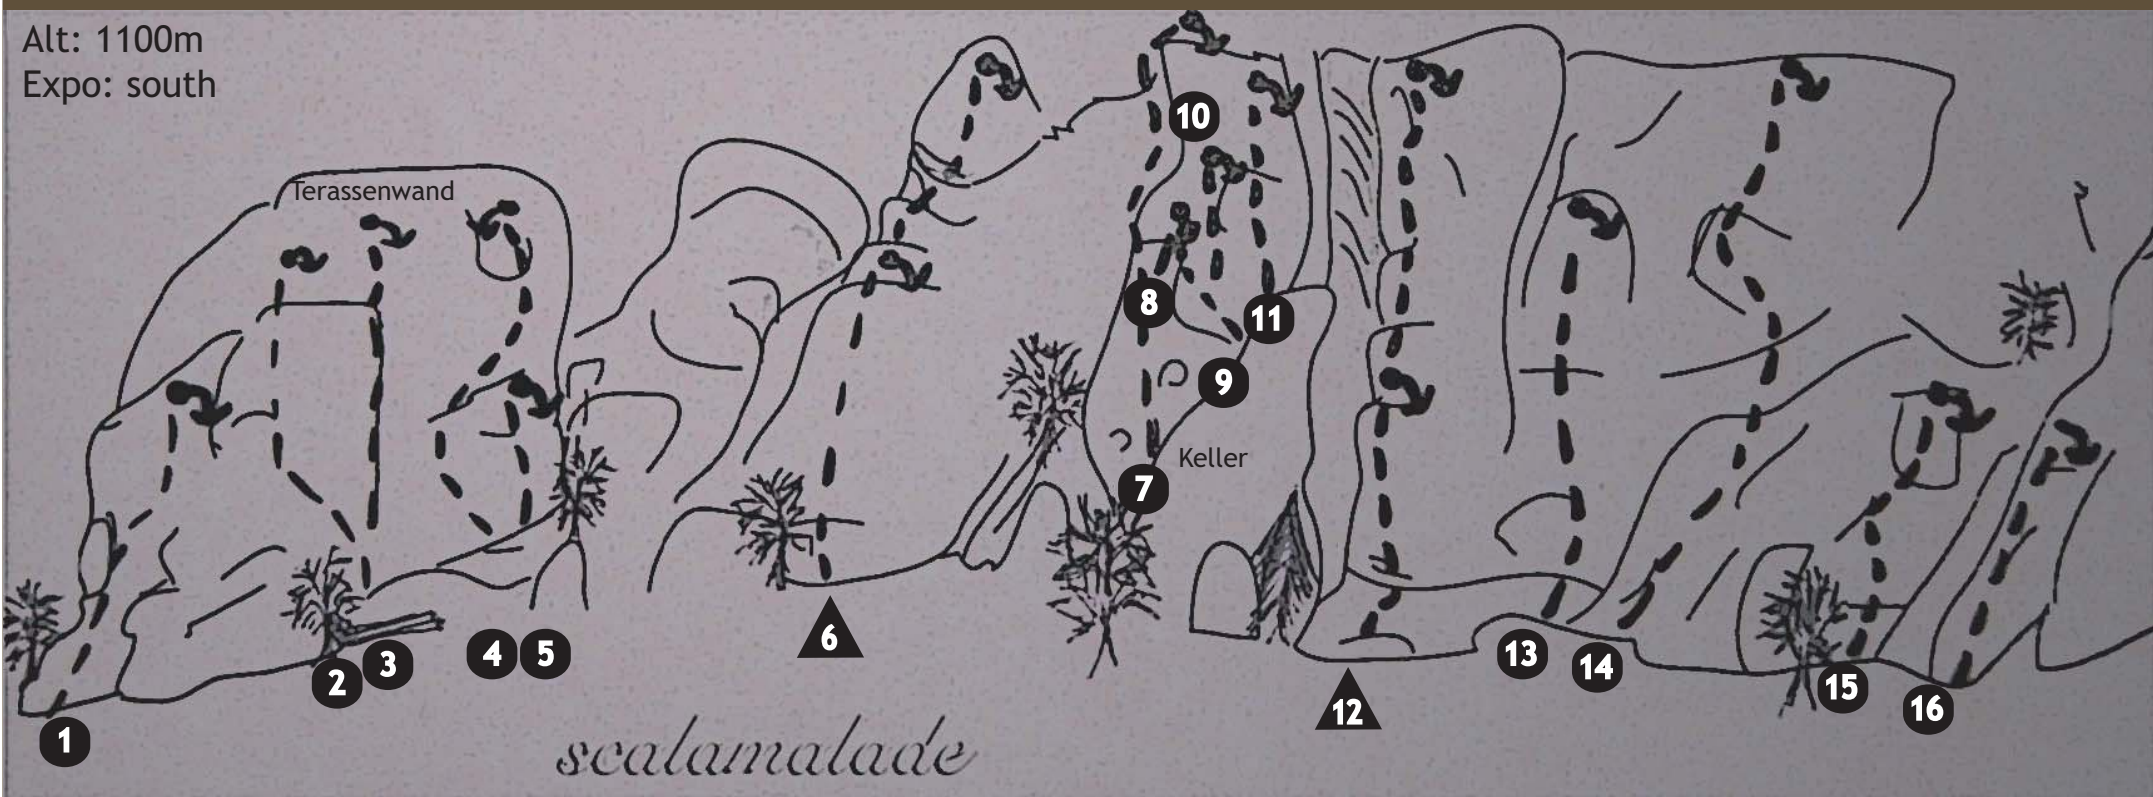

Alt: 1100m
Expo: south

1 Herzwind *	5b 16m	7 Belo Horizonte **	6c+ 42m	13 Sonnensegel*	6a+ 24m
2 Houzbueb ***	6a+ 20m	8 El dreamo di Esther*	6c 20m	14 Mathieu**	6a 35m!
3 Swing vs. Groove***	6b 20m	9 Rideau blanc**	6c 18m	15 Achota**	6a 20m
4 Dogma**	7a 20m	10 El Nino***	6b+ 16m	16 Le poisson est mort*	6b+ 12m
5 Femme fatale***	6a+ 10m	11 Passionammon**	6a+ 24m		
6 Even better day**		12 Silence***			
1.SL : 6a 20m 2.SL : 5c 14m		1.SL : 5a 20m 2.SL : 5c 20m			